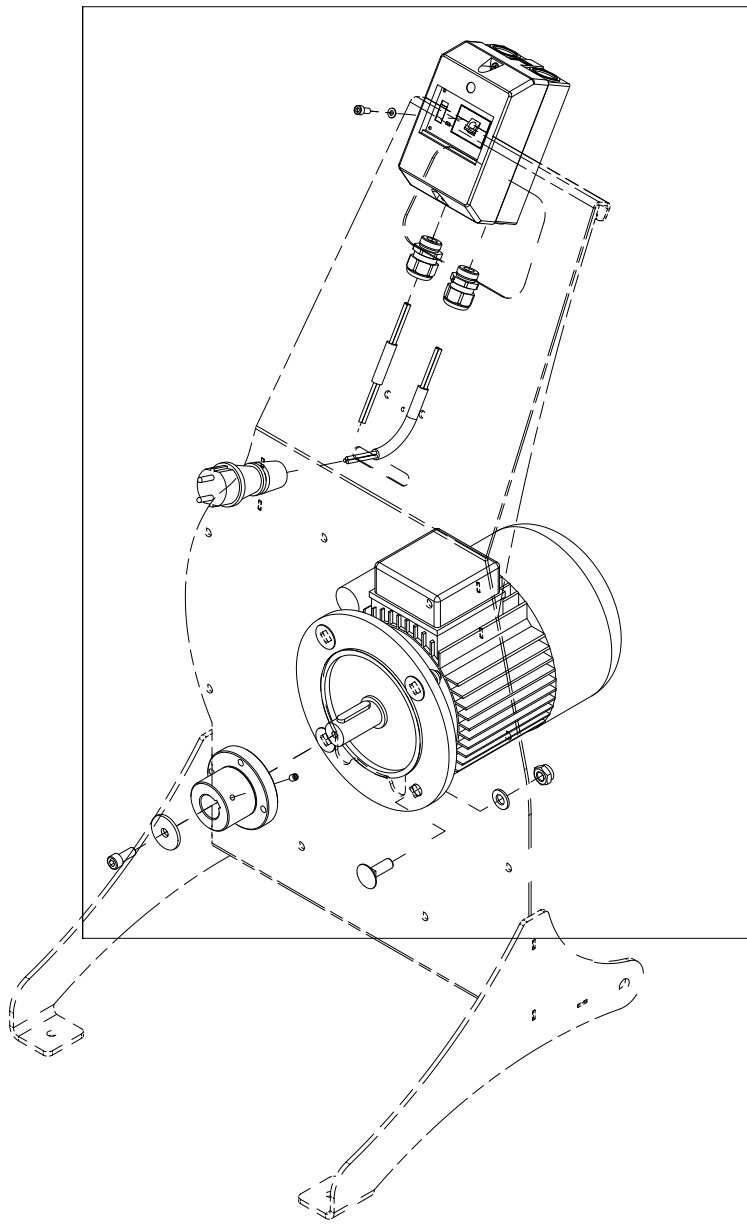

002 EI motor 1,5 kW SV325

Pos	Ant	Artikkelnr	Beskrivelse
1	1	41441007	Adapter 1,5 Kw motor
2	1	2473195	Gjengestift M6x6 St DIN 916
3	4	2344331	Låseskrue M10x30 EIZn 8.8 DIN 603
4	4	2483610	Lockingmutter M10 EIZn DIN 985
5	4	2531060	Underlagsskive M10 EIZn DIN 125
6	1	2533058	Karosseriskive ø9/35x3 EIZn
7	1	2477244	Unbrako sylinderskrue M8x20 EIZn DIN 912
8	1	41441022	Koblingsboks med GV2 motorvern, komplett
9	2	4127615	Nippel med strekkavlaster M20
10	2	2477161	Unbrako sylinderskrue M5x12 EIZn DIN 912
11	2	2531029	Underlagsskive M5 EIZn DIN 125
12	1	41441023	Kabel Gummi 3G1,5 L600
13	1	41441024	Kabel Gummi 3G1,5 L3000
14	1	4321702	Støpsel 16A 230V IP54 med strekkavlaster
15	1	4257100	Elektrisk motor 1,5kW 230V 50Hz 2800rpm GMYL 90S-2