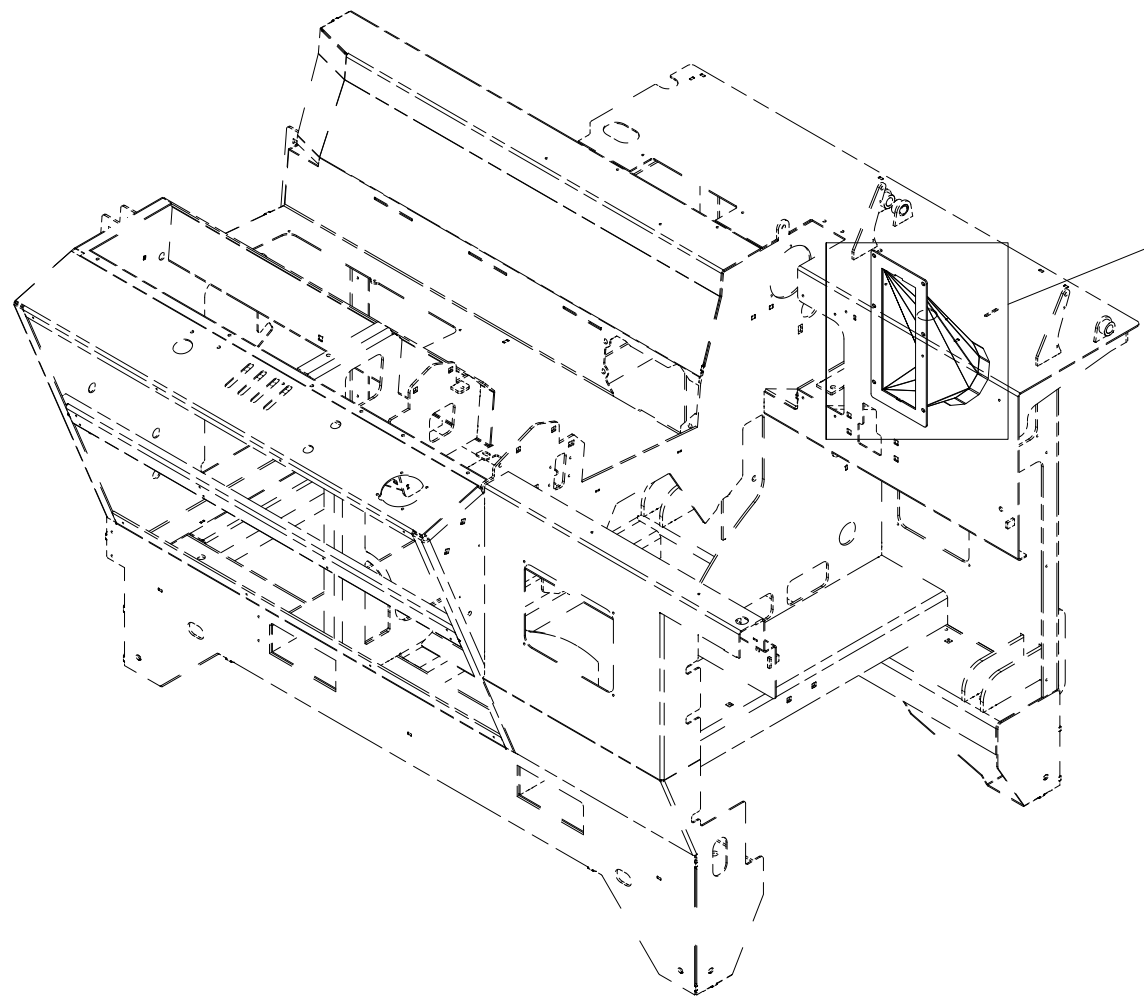

003 Hydraulisk drift SV325

| Pos | Ant | Artikkelnr | Beskrivelse |
|-----|-----|------------|--|
| 1 | 1 | 41441008 | Adapter 8 cm ³ Hydraulikmotor |
| 2 | 1 | 41441009 | Adapterplate 8,3 cm ³ Hydraulikkmotor |
| 3 | 1 | 2473195 | Gjengestift M6x6 St DIN 916 |
| 4 | 4 | 2483609 | Lockingmutter M8 EIZn DIN 985 |
| 5 | 8 | 2531047 | Underlagsskive M8 EIZn DIN 125 |
| 6 | 4 | 2344330 | Låseskrue M10x25 EIZn 8.8 DIN 603 |
| 7 | 4 | 2483610 | Lockingmutter M10 EIZn DIN 985 |
| 8 | 4 | 2531060 | Underlagsskive M10 EIZn DIN 125 |
| 9 | 5 | 2957768 | Ansatsnippel GEK BSP 1/2" L15 ED |
| 10 | 1 | 2957754 | Ansatsnippel GEK BSP 1/4" L10 ED |
| 11 | 1 | 41201047 | Skive Ø6,5/30x2 |
| 12 | 1 | 2477200 | Unbrako sylinderskrue M6x16 EIZn DIN 912 |
| 13 | 4 | 2422252 | Sekskantskrue M8x40 EIZn 8.8 DIN 931 |
| 14 | 2 | 2957776 | T-ansatsnippel EVLK 15L |
| 15 | 1 | 2957510 | Overgang L15-L10 |
| 16 | 2 | 2422217 | Sekskantskrue M6x50 EIZn 8.8 DIN 931 |
| 17 | 2 | 2483608 | Lockingmutter M6 EIZn DIN 985 |
| 18 | 4 | 2531039 | Underlagsskive M6 EIZn DIN 125 |
| 19 | 1 | 2955565 | Tannhjulsmotor GR2 6ccm |
| 20 | 1 | 2958180 | Hydraulikkslange 1/2" L3250 |
| 21 | 1 | 2958522 | Hydraulikkslange 1/2" L3000 |
| 22 | 1 | 2958523 | Hydraulikkslange 1/2" L400 |
| 23 | 1 | 2958218 | Hydraulikkslange 1/4" L300 |
| 24 | 1 | 2958241 | Hydraulikkslange 1/2" L300 |
| 25 | 1 | 41441025 | Mengdereguleringsventil ?l/min |

005 Trakt Sponavsug SV325

| Pos | Ant | Artikkelnr | Beskrivelse |
|-----|-----|------------|----------------------|
| 1 | 1 | 41211160 | Trakt Sponavsug Ø140 |