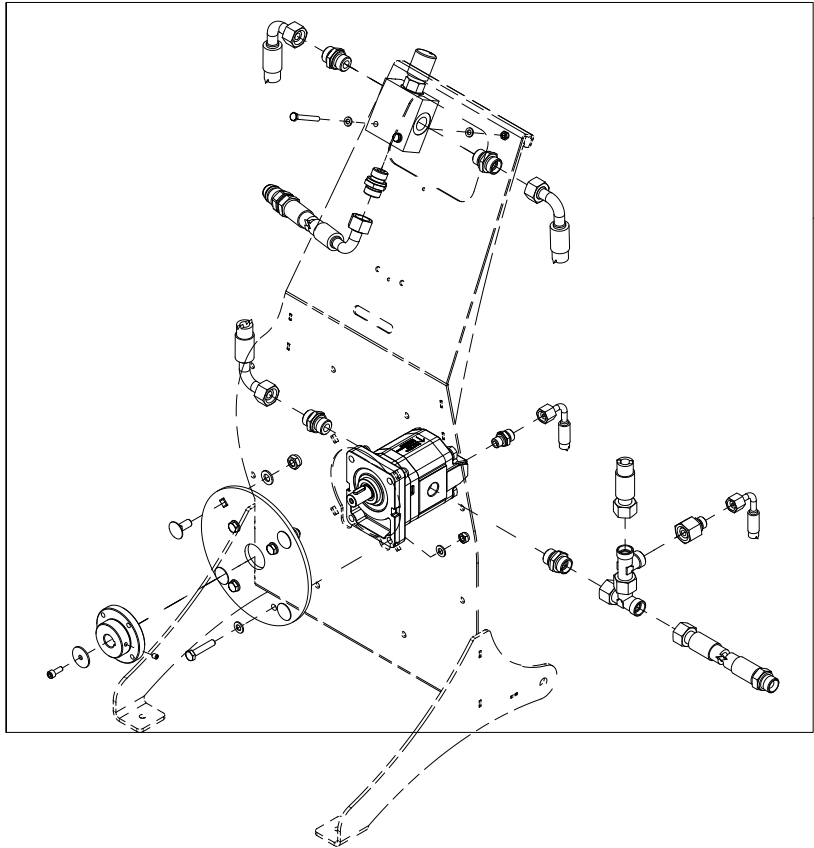

003 Hydraulisk drift SV325

Pos	Ant	Artikkelnr	Beskrivelse
1	1	41441008	Adapter 8 cm³ Hydraulikmotor
2	1	41441009	Adapterplate 8,3 cm³ Hydraulikkmotor
3	1	2473195	Gjengestift M6x6 St DIN 916
4	4	2483609	Lockingmutter M8 EIZn DIN 985
5	8	2531047	Underlagsskive M8 EIZn DIN 125
6	4	2344330	Låseskrue M10x25 EIZn 8.8 DIN 603
7	4	2483610	Lockingmutter M10 EIZn DIN 985
8	4	2531060	Underlagsskive M10 EIZn DIN 125
9	5	2957768	Ansatsnippel GEK BSP 1/2" L15 ED
10	1	2957754	Ansatsnippel GEK BSP 1/4" L10 ED
11	1	41201047	Skive Ø6,5/30x2
12	1	2477200	Unbrako sylinderskrue M6x16 EIZn DIN 912
13	4	2422252	Sekskantskrue M8x40 EIZn 8.8 DIN 931
14	2	2957776	T-ansatsnippel EVLK 15L
15	1	2957510	Overgang L15-L10
16	2	2422217	Sekskantskrue M6x50 EIZn 8.8 DIN 931
17	2	2483608	Lockingmutter M6 EIZn DIN 985
18	4	2531039	Underlagsskive M6 EIZn DIN 125
19	1	2955565	Tannhjulsmotor GR2 6ccm
20	1	2958180	Hydraulikkslange 1/2" L3250
21	1	2958522	Hydraulikkslange 1/2" L3000
22	1	2958523	Hydraulikkslange 1/2" L400
23	1	2958218	Hydraulikkslange 1/4" L300
24	1	2958241	Hydraulikkslange 1/2" L300
25	1	41441025	Mengdereguleringsventil ?l/min