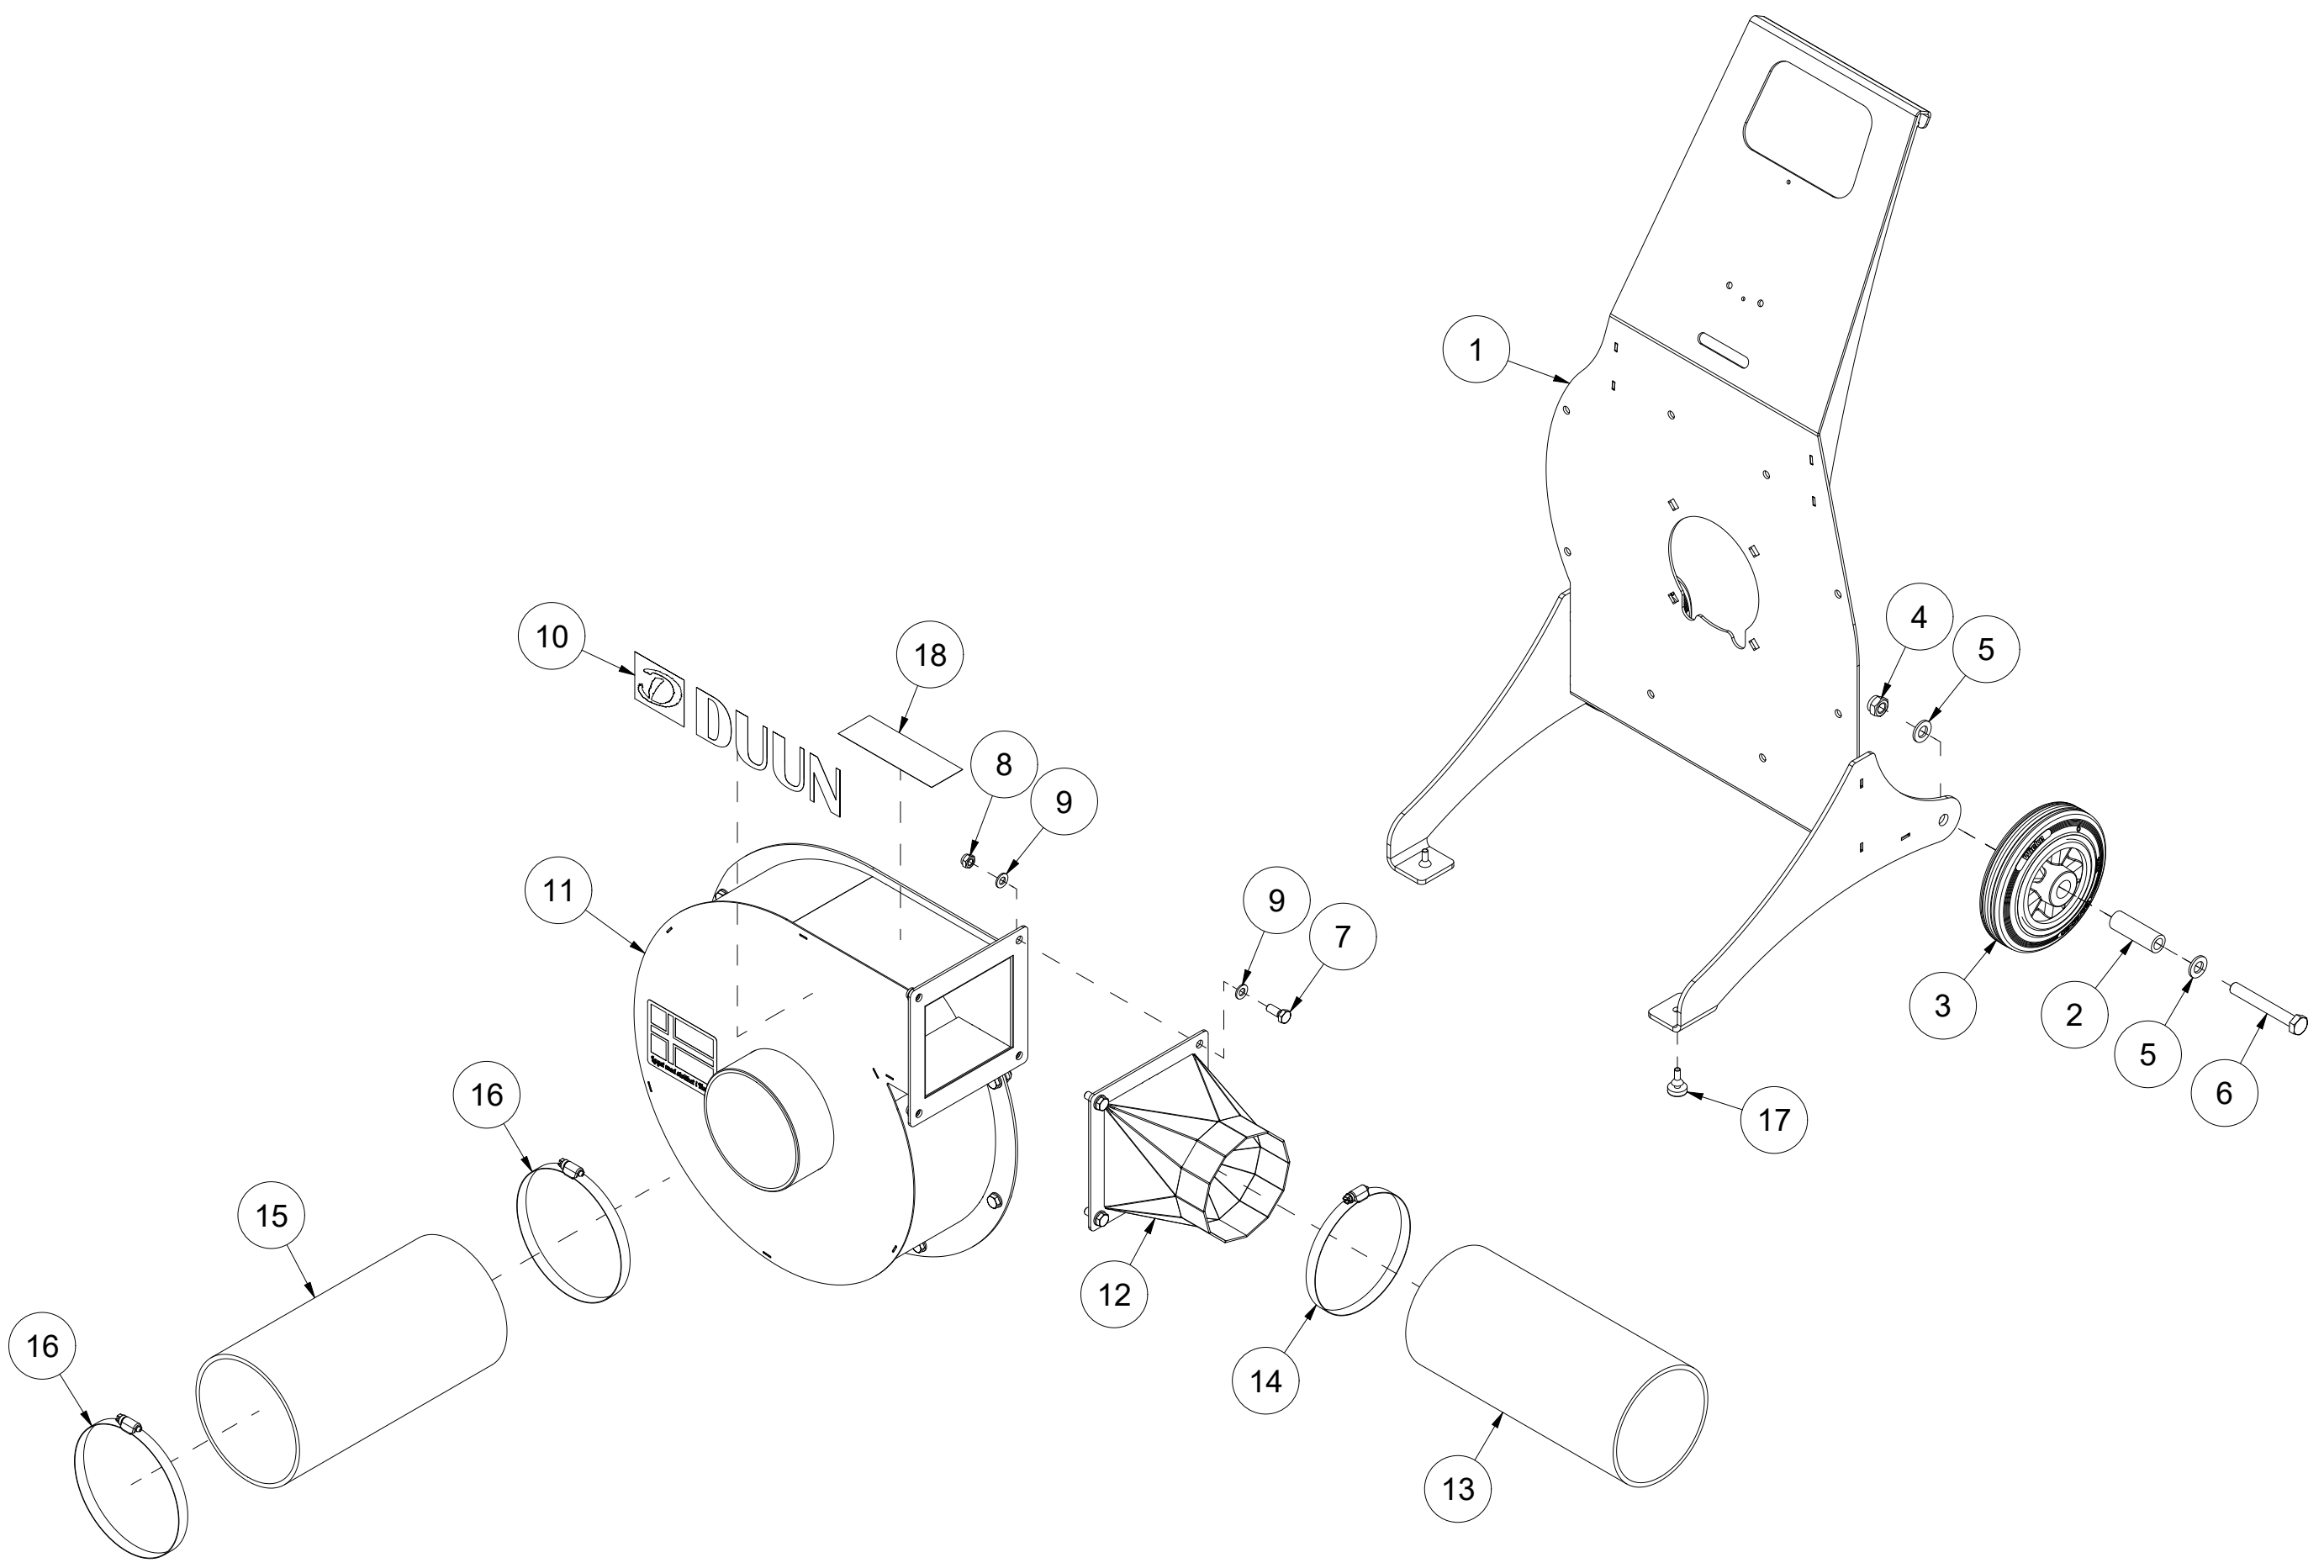

SV325 Reservedelskatalog

Duun Industrier as
7630 Åsen, Norway
www.duun.no

001 Stativ SV325

| Pos | Ant | Artikkelnr | Beskrivelse |
|-----|-----|------------|---|
| 1 | 1 | 41441015 | Stativ |
| 2 | 2 | 41441010 | Hylse |
| 3 | 2 | 2941409 | Hjul WH. PVO 160x40-Ø20,1 HL58160x40 Ø20 HL58 |
| 4 | 2 | 2483611 | Lockingmutter M12 EIZn DIN 985 |
| 5 | 4 | 2531069 | Underlagsskive M12 EIZn DIN 125 |
| 6 | 2 | 2422364 | Sekskantskrue M12x90 EIZn 8.8 DIN 931 |
| 7 | 12 | 2422244 | Sekskantskrue M8x20 EIZn 8.8 DIN 933 |
| 8 | 12 | 2483609 | Lockingmutter M8 EIZn DIN 985 |
| 9 | 24 | 2531047 | Underlagsskive M8 EIZn DIN 125 |
| 10 | 1 | 2935071 | Klebemerke Duun H60 |
| 11 | 1 | 41441014 | Viftehus 325 |
| 12 | 1 | 41441017 | Trakt Ø127 |
| 13 | 1 | 41441019 | Slange spiral Ø127 L5000 |
| 14 | 1 | 2544235 | Slangeklemme Ø104-138 |
| 15 | 1 | 41441020 | Slange spiral Ø140 L2000 |
| 16 | 2 | 2544236 | Slangeklemme Ø130-165 |
| 17 | 2 | 2225108 | Gummiplugg ø 20,0mm |
| 18 | 1 | 2935188 | Klebemerke 135x48 Kuttskader |

005 Trakt Sponavsug SV325

| Pos | Ant | Artikkelnr | Beskrivelse |
|-----|-----|------------|----------------------|
| 1 | 1 | 41211160 | Trakt Sponavsug Ø140 |