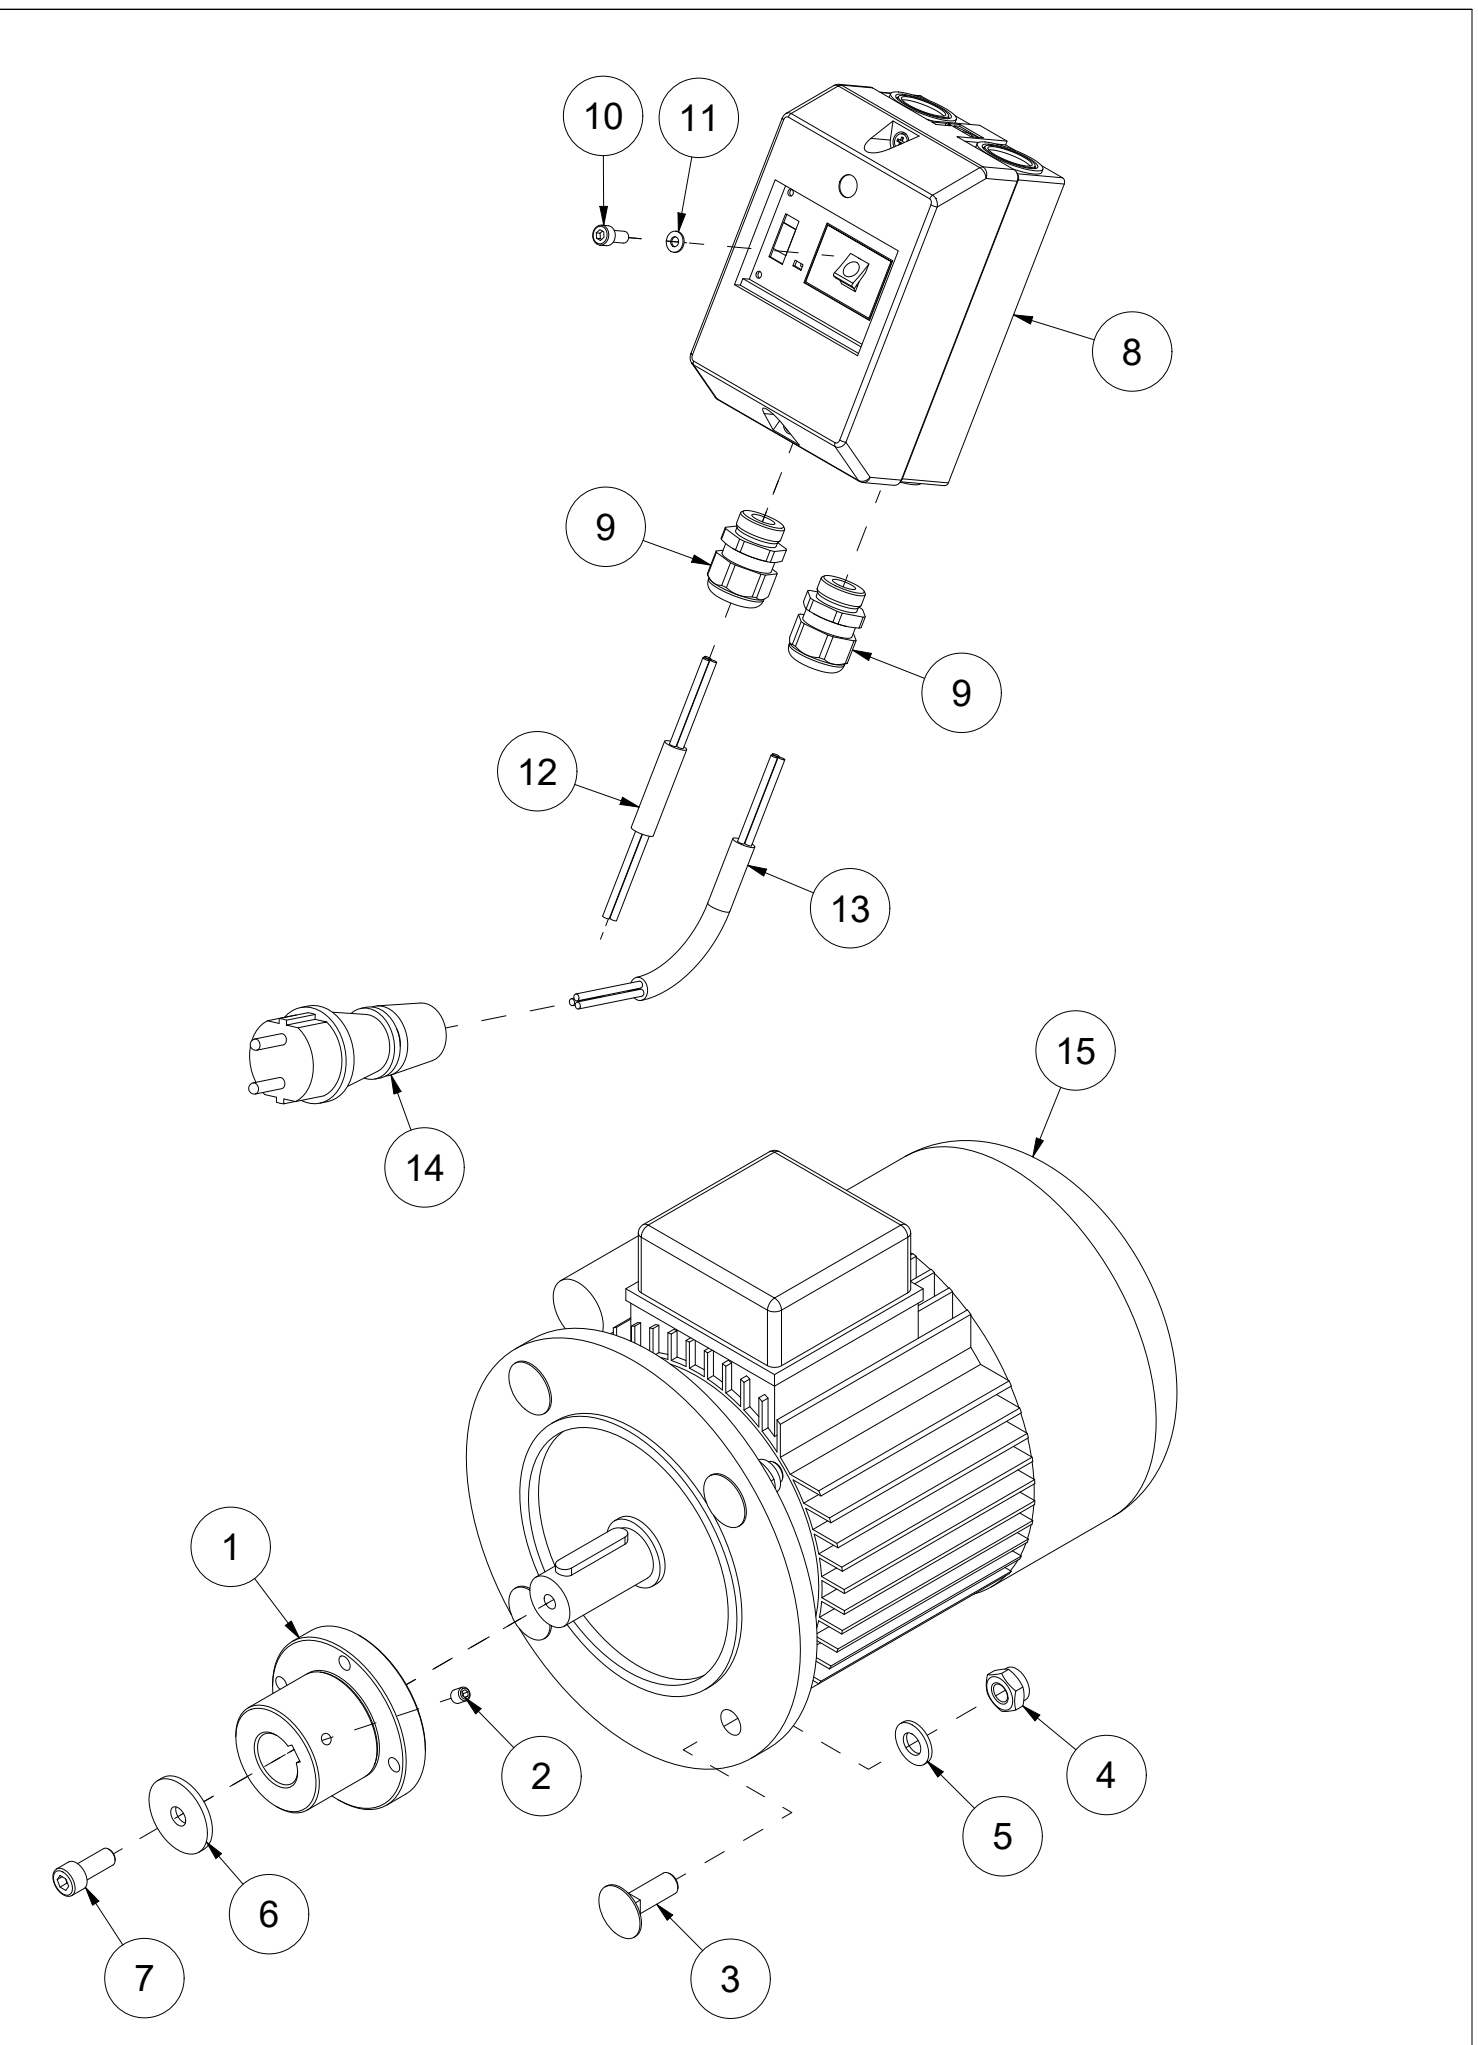

002 EI motor 1,5 kW SV325

Pos	Ant	Artikkelnr	Beskrivelse
1	1	41441007	Adapter 1,5 Kw motor
2	1	2473195	Gjengestift M6x6 St DIN 916
3	4	2344331	Låseskrue M10x30 EIZn 8.8 DIN 603
4	4	2483610	Lockingmutter M10 EIZn DIN 985
5	4	2531060	Underlagsskive M10 EIZn DIN 125
6	1	2533058	Karosseriskive ø9/35x3 EIZn
7	1	2477244	Unbrako sylinderskrue M8x20 EIZn DIN 912
8	1	41441022	Koblingsboks med GV2 motorvern, komplett
9	2	4127615	Nippel med strekkavlaster M20
10	2	2477161	Unbrako sylinderskrue M5x12 EIZn DIN 912
11	2	2531029	Underlagsskive M5 EIZn DIN 125
12	1	41441023	Kabel Gummi 3G1,5 L600
13	1	41441024	Kabel Gummi 3G1,5 L3000
14	1	4321702	Støpsel 16A 230V IP54 med strekkavlaster
15	1	4257100	Elektrisk motor 1,5kW 230V 50Hz 2800rpm GMYL 90S-2