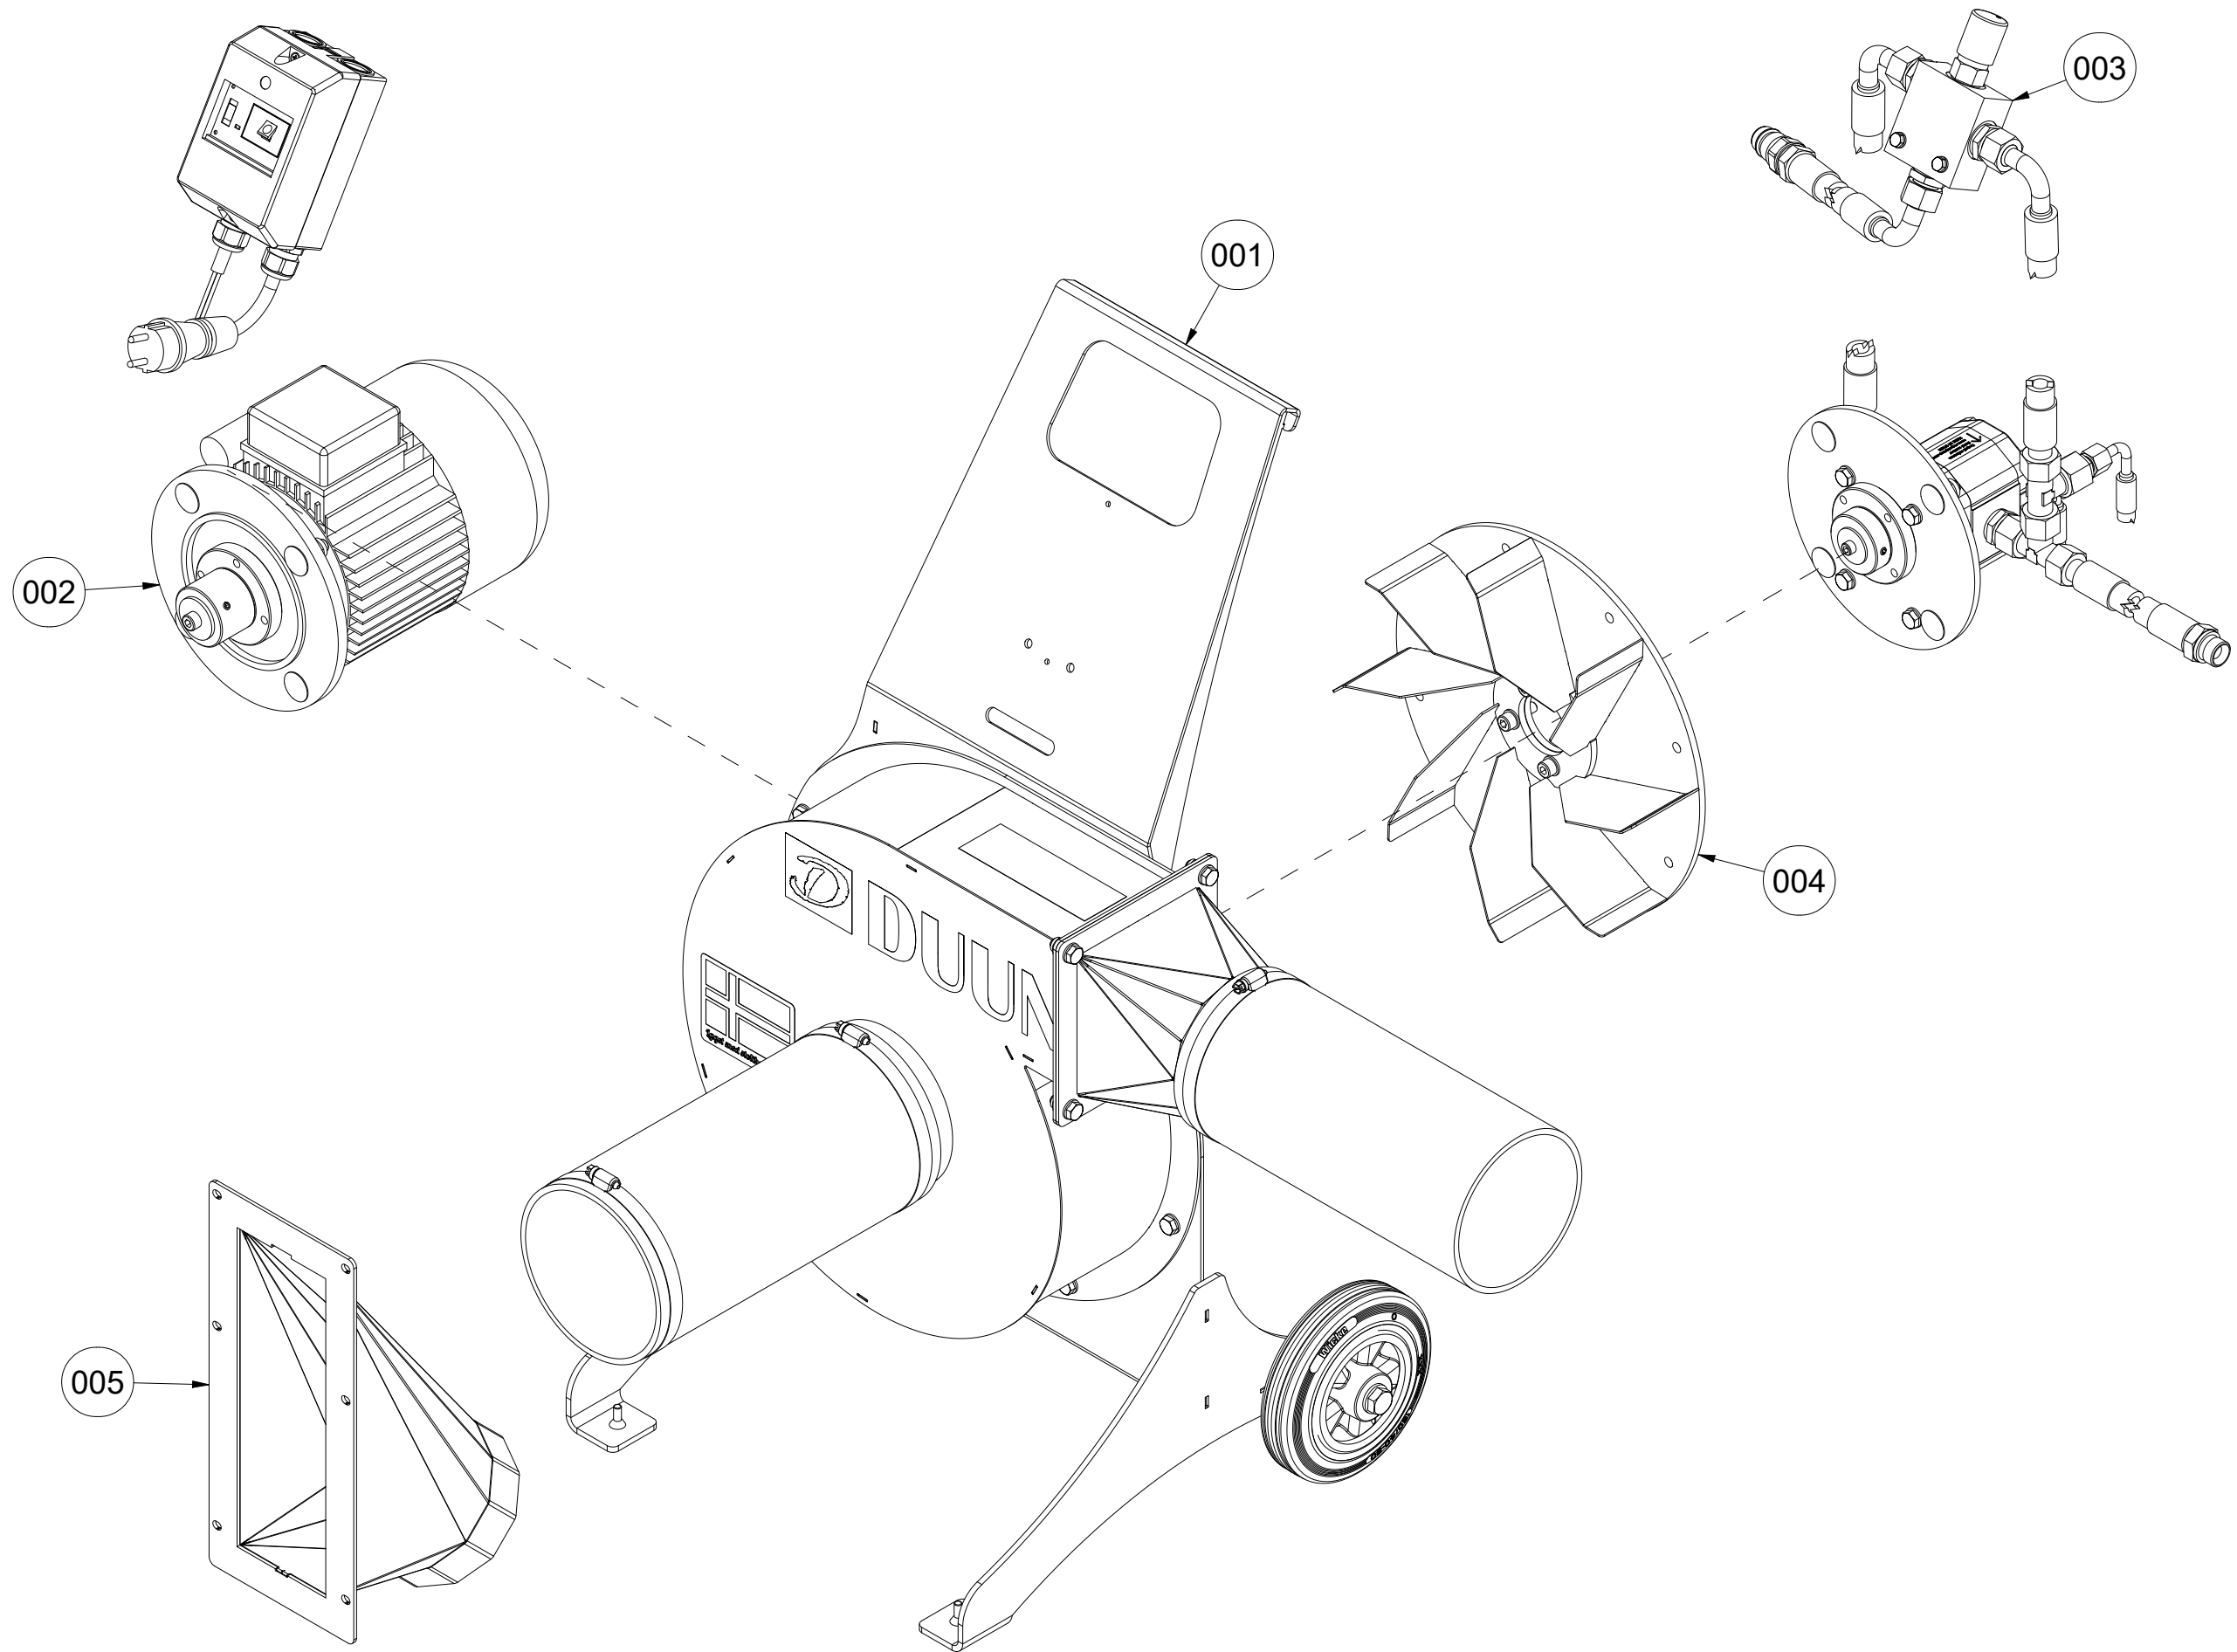

SV325 Reservedelskatalog

Duun Industrier as
7630 Åsen, Norway
www.duun.no

001 Stativ SV325

| Pos | Ant | Artikkelnr | Beskrivelse |
|-----|-----|------------|---|
| 1 | 1 | 41441015 | Stativ |
| 2 | 2 | 41441010 | Hylse |
| 3 | 2 | 2941409 | Hjul WH. PVO 160x40-Ø20,1 HL58160x40 Ø20 HL58 |
| 4 | 2 | 2483611 | Lockingmutter M12 EIZn DIN 985 |
| 5 | 4 | 2531069 | Underlagsskive M12 EIZn DIN 125 |
| 6 | 2 | 2422364 | Sekskantskrue M12x90 EIZn 8.8 DIN 931 |
| 7 | 12 | 2422244 | Sekskantskrue M8x20 EIZn 8.8 DIN 933 |
| 8 | 12 | 2483609 | Lockingmutter M8 EIZn DIN 985 |
| 9 | 24 | 2531047 | Underlagsskive M8 EIZn DIN 125 |
| 10 | 1 | 2935071 | Klebemerke Duun H60 |
| 11 | 1 | 41441014 | Viftehus 325 |
| 12 | 1 | 41441017 | Trakt Ø127 |
| 13 | 1 | 41441019 | Slange spiral Ø127 L5000 |
| 14 | 1 | 2544235 | Slangeklemme Ø104-138 |
| 15 | 1 | 41441020 | Slange spiral Ø140 L2000 |
| 16 | 2 | 2544236 | Slangeklemme Ø130-165 |
| 17 | 2 | 2225108 | Gummiplugg ø 20,0mm |
| 18 | 1 | 2935188 | Klebemerke 135x48 Kuttskader |

005 Trakt Sponavsug SV325

| Pos | Ant | Artikkelnr | Beskrivelse |
|-----|-----|------------|----------------------|
| 1 | 1 | 41211160 | Trakt Sponavsug Ø140 |