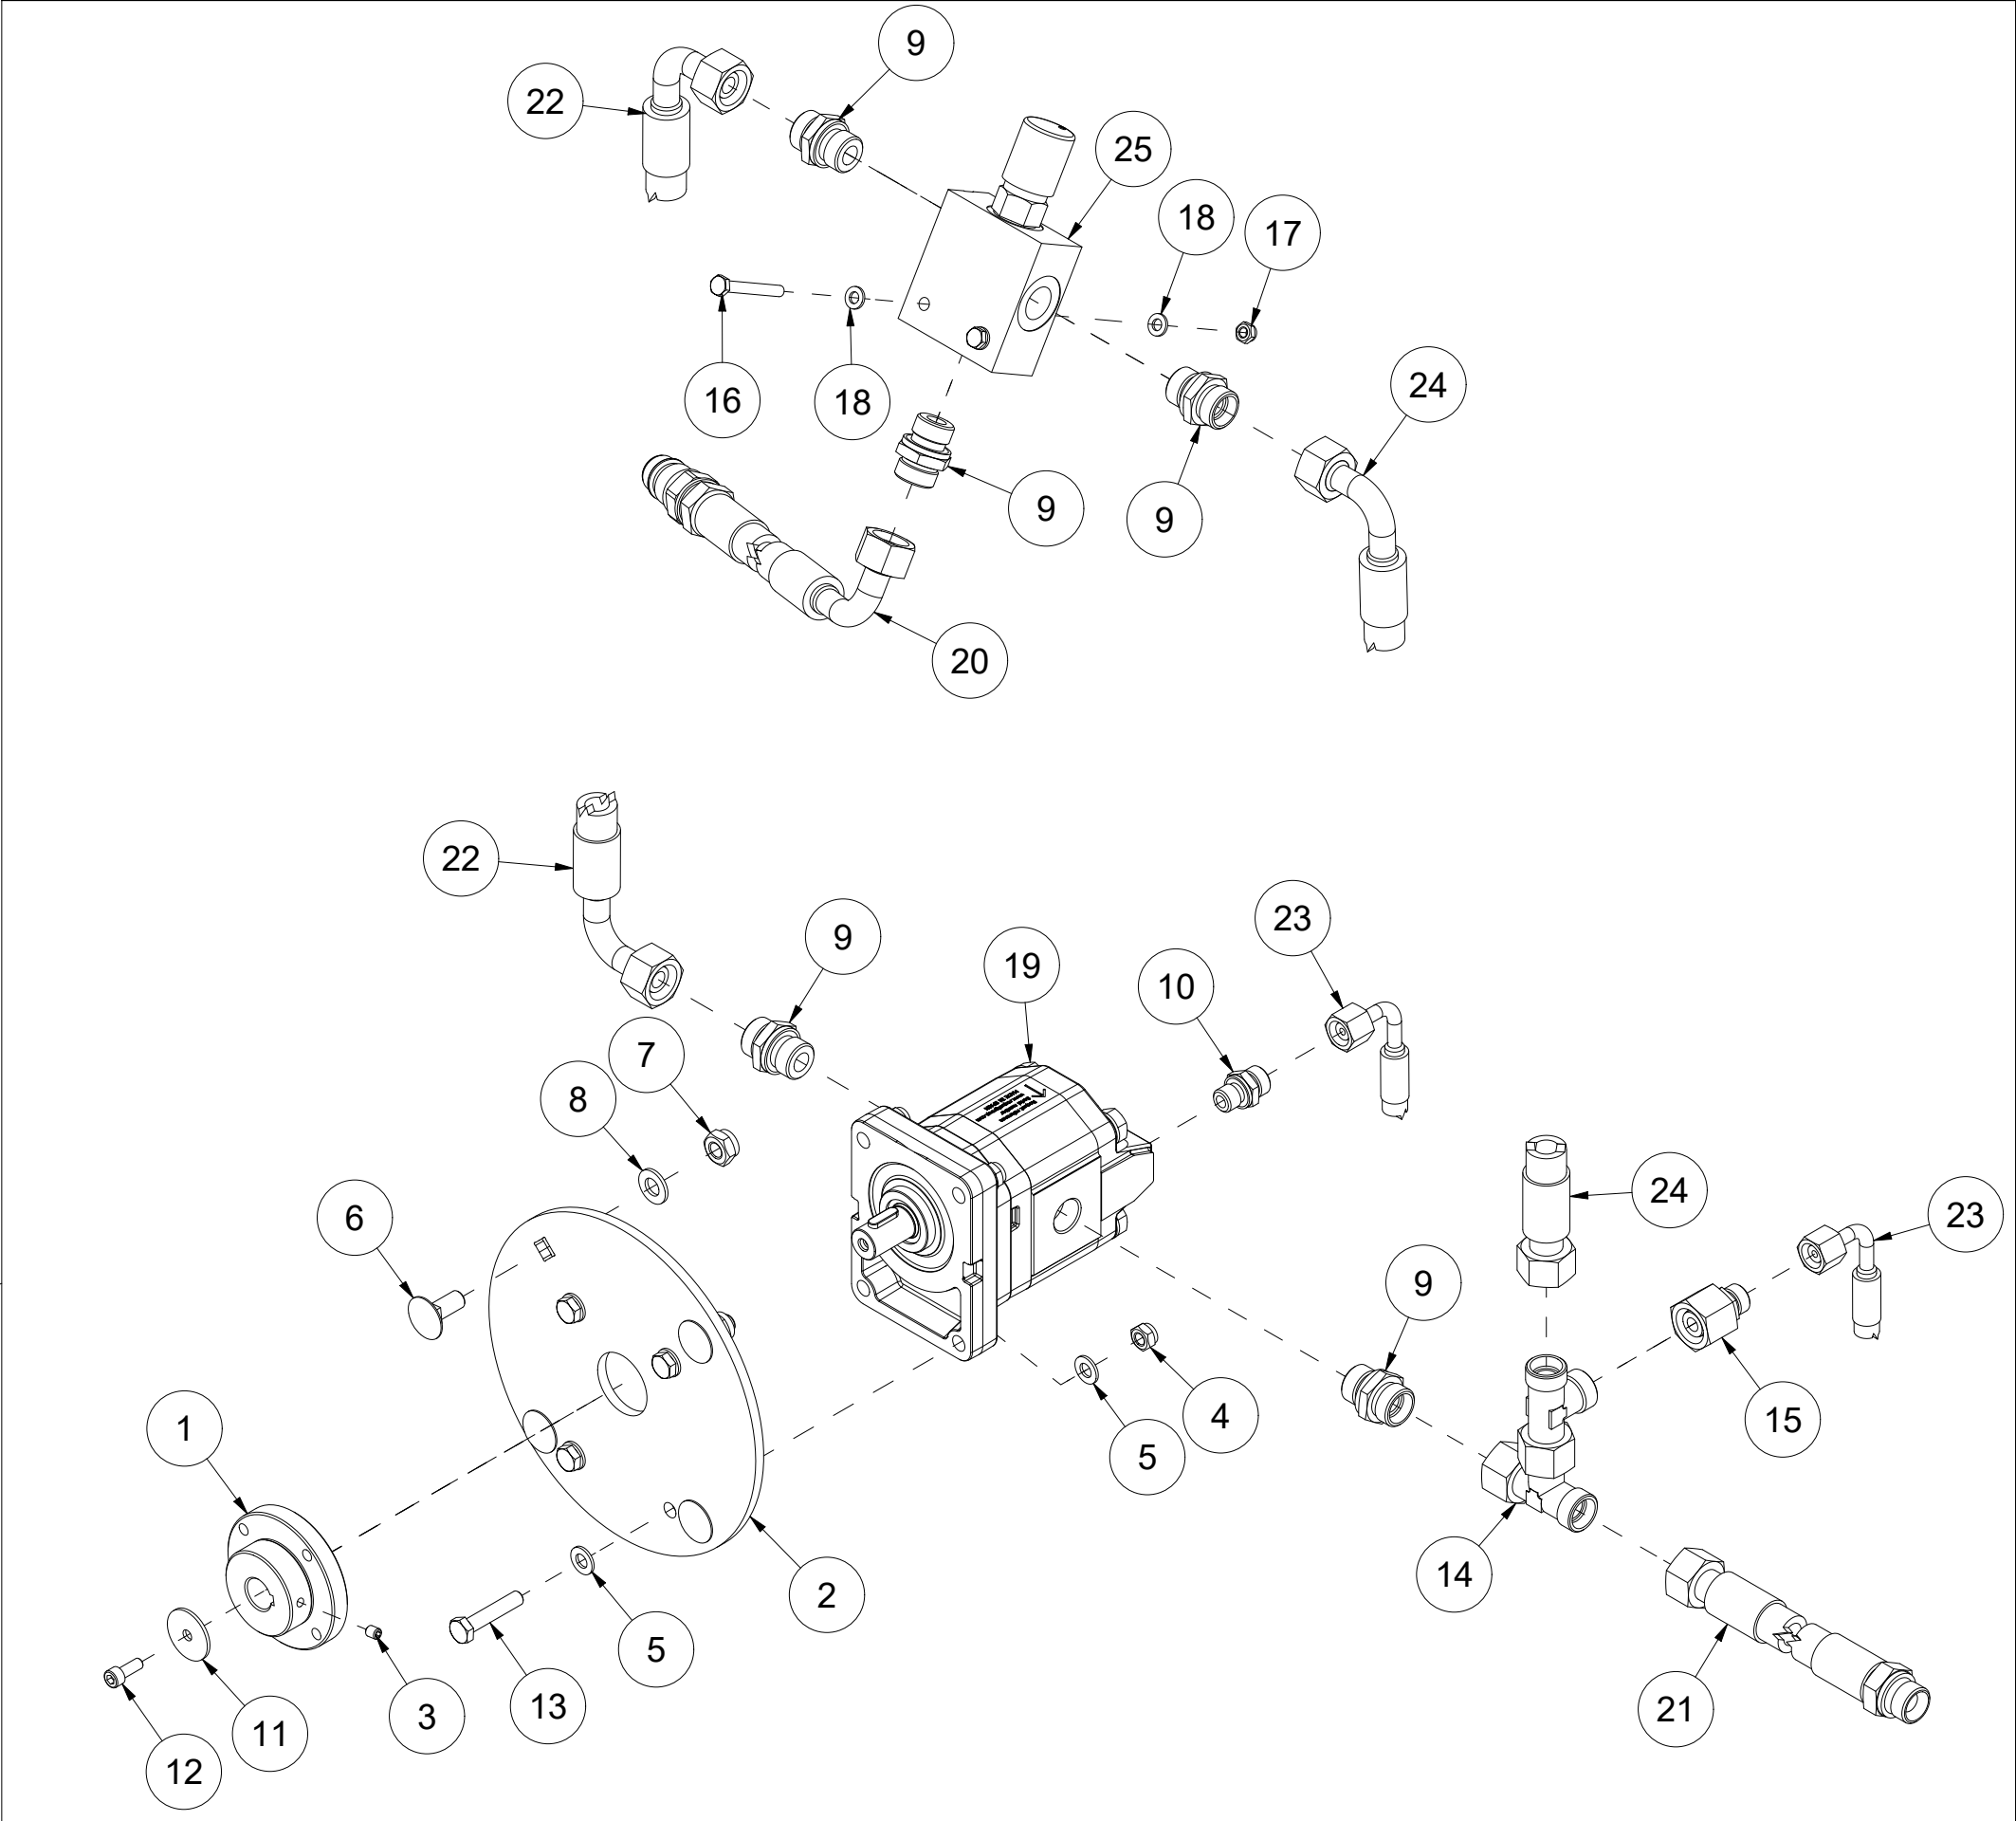

003 Hydraulisk drift SV325

| Pos | Ant | Artikkelnr | Beskrivelse |
|-----|-----|------------|--|
| 1 | 1 | 41441008 | Adapter 8 cm ³ Hydraulikmotor |
| 2 | 1 | 41441009 | Adapterplate 8,3 cm ³ Hydraulikkmotor |
| 3 | 1 | 2473195 | Gjengestift M6x6 St DIN 916 |
| 4 | 4 | 2483609 | Lockingmutter M8 EIZn DIN 985 |
| 5 | 8 | 2531047 | Underlagsskive M8 EIZn DIN 125 |
| 6 | 4 | 2344330 | Låseskrue M10x25 EIZn 8.8 DIN 603 |
| 7 | 4 | 2483610 | Lockingmutter M10 EIZn DIN 985 |
| 8 | 4 | 2531060 | Underlagsskive M10 EIZn DIN 125 |
| 9 | 5 | 2957768 | Ansatsnippel GEK BSP 1/2" L15 ED |
| 10 | 1 | 2957754 | Ansatsnippel GEK BSP 1/4" L10 ED |
| 11 | 1 | 41201047 | Skive Ø6,5/30x2 |
| 12 | 1 | 2477200 | Unbrako sylinderskrue M6x16 EIZn DIN 912 |
| 13 | 4 | 2422252 | Sekskantskrue M8x40 EIZn 8.8 DIN 931 |
| 14 | 2 | 2957776 | T-ansatsnippel EVLK 15L |
| 15 | 1 | 2957510 | Overgang L15-L10 |
| 16 | 2 | 2422217 | Sekskantskrue M6x50 EIZn 8.8 DIN 931 |
| 17 | 2 | 2483608 | Lockingmutter M6 EIZn DIN 985 |
| 18 | 4 | 2531039 | Underlagsskive M6 EIZn DIN 125 |
| 19 | 1 | 2955565 | Tannhjulsmotor GR2 6ccm |
| 20 | 1 | 2958180 | Hydraulikkslange 1/2" L3250 |
| 21 | 1 | 2958522 | Hydraulikkslange 1/2" L3000 |
| 22 | 1 | 2958523 | Hydraulikkslange 1/2" L400 |
| 23 | 1 | 2958218 | Hydraulikkslange 1/4" L300 |
| 24 | 1 | 2958241 | Hydraulikkslange 1/2" L300 |
| 25 | 1 | 41441025 | Mengdereguleringsventil ?l/min |