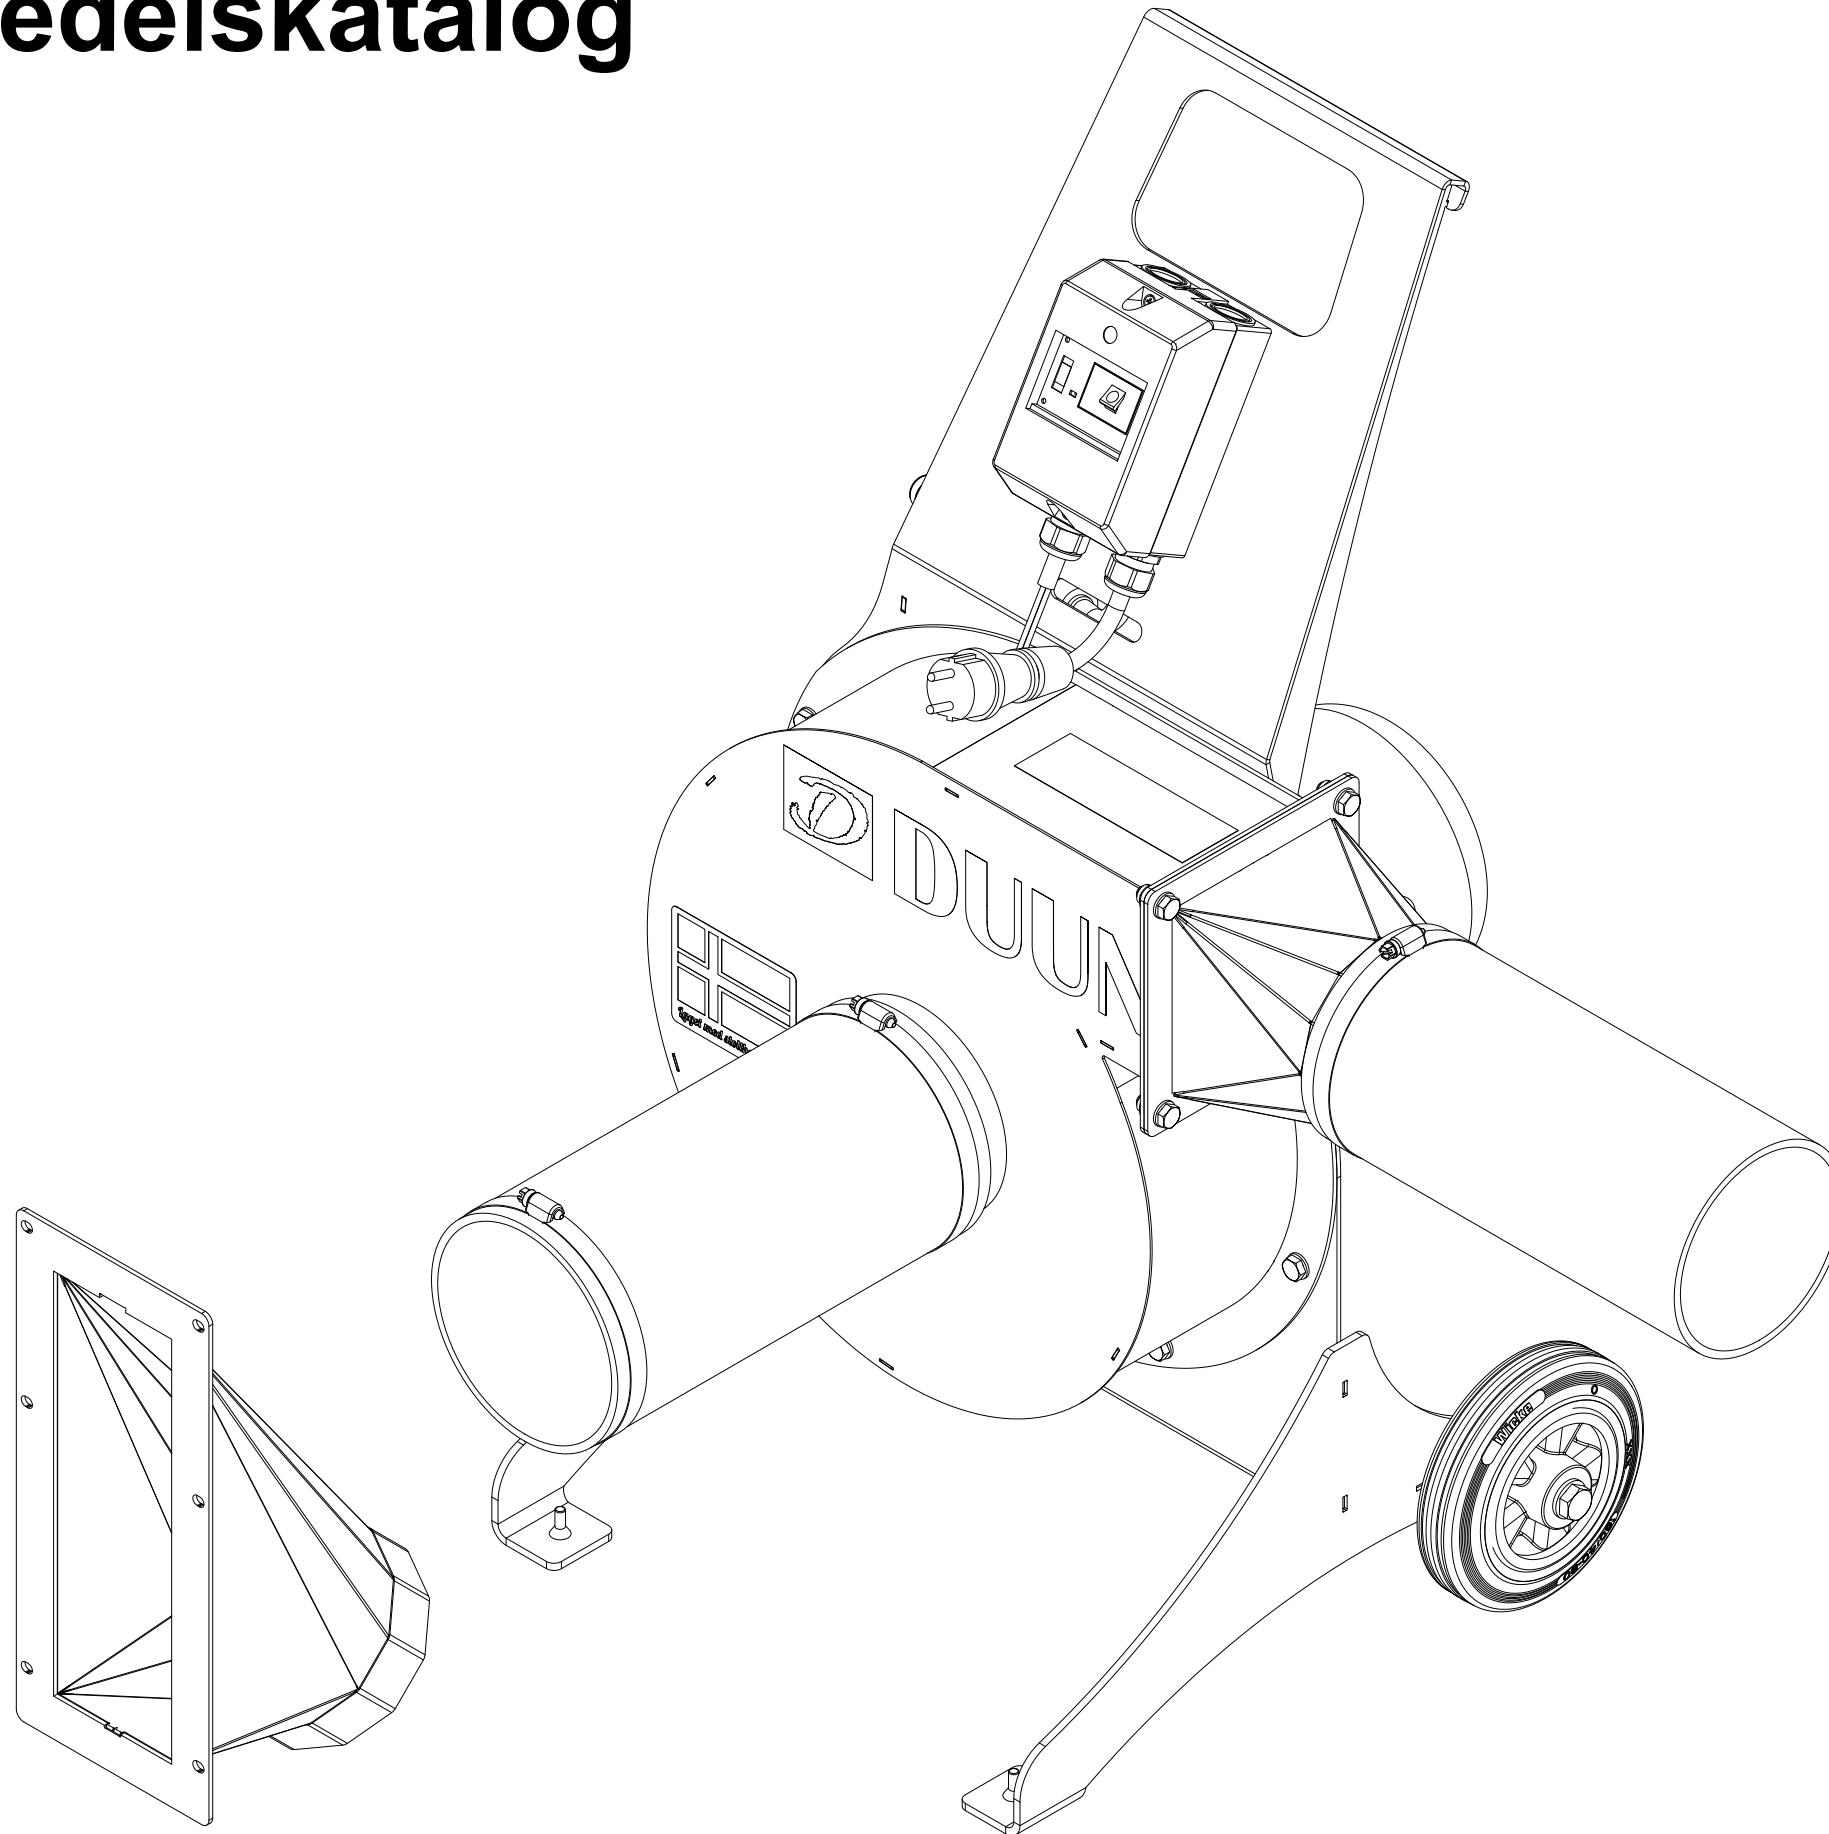

SV325 Reservedelskatalog

Duun Industrier as
7630 Åsen, Norway
www.duun.no

001 Stativ SV325

| Pos | Ant | Artikkelnr | Beskrivelse |
|-----|-----|------------|---|
| 1 | 1 | 41441015 | Stativ |
| 2 | 2 | 41441010 | Hylse |
| 3 | 2 | 2941409 | Hjul WH. PVO 160x40-Ø20,1 HL58160x40 Ø20 HL58 |
| 4 | 2 | 2483611 | Lockingmutter M12 EIZn DIN 985 |
| 5 | 4 | 2531069 | Underlagsskive M12 EIZn DIN 125 |
| 6 | 2 | 2422364 | Sekskantskrue M12x90 EIZn 8.8 DIN 931 |
| 7 | 12 | 2422244 | Sekskantskrue M8x20 EIZn 8.8 DIN 933 |
| 8 | 12 | 2483609 | Lockingmutter M8 EIZn DIN 985 |
| 9 | 24 | 2531047 | Underlagsskive M8 EIZn DIN 125 |
| 10 | 1 | 2935071 | Klebemerke Duun H60 |
| 11 | 1 | 41441014 | Viftehus 325 |
| 12 | 1 | 41441017 | Trakt Ø127 |
| 13 | 1 | 41441019 | Slange spiral Ø127 L5000 |
| 14 | 1 | 2544235 | Slangeklemme Ø104-138 |
| 15 | 1 | 41441020 | Slange spiral Ø140 L2000 |
| 16 | 2 | 2544236 | Slangeklemme Ø130-165 |
| 17 | 2 | 2225108 | Gummiplugg ø 20,0mm |
| 18 | 1 | 2935188 | Klebemerke 135x48 Kuttskader |

002 EI motor 1,5 kW SV325

| Pos | Ant | Artikkelnr | Beskrivelse |
|-----|-----|------------|--|
| 1 | 1 | 41441007 | Adapter 1,5 Kw motor |
| 2 | 1 | 2473195 | Gjengestift M6x6 St DIN 916 |
| 3 | 4 | 2344331 | Låseskrue M10x30 EIZn 8.8 DIN 603 |
| 4 | 4 | 2483610 | Lockingmutter M10 EIZn DIN 985 |
| 5 | 4 | 2531060 | Underlagsskive M10 EIZn DIN 125 |
| 6 | 1 | 2533058 | Karosseriskive ø9/35x3 EIZn |
| 7 | 1 | 2477244 | Unbrako sylinderskrue M8x20 EIZn DIN 912 |
| 8 | 1 | 41441022 | Koblingsboks med GV2 motorvern, komplett |
| 9 | 2 | 4127615 | Nippel med strekkavlaster M20 |
| 10 | 2 | 2477161 | Unbrako sylinderskrue M5x12 EIZn DIN 912 |
| 11 | 2 | 2531029 | Underlagsskive M5 EIZn DIN 125 |
| 12 | 1 | 41441023 | Kabel Gummi 3G1,5 L600 |
| 13 | 1 | 41441024 | Kabel Gummi 3G1,5 L3000 |
| 14 | 1 | 4321702 | Støpsel 16A 230V IP54 med strekkavlaster |
| 15 | 1 | 4257100 | Elektrisk motor 1,5kW 230V 50Hz 2800rpm GMYL 90S-2 |